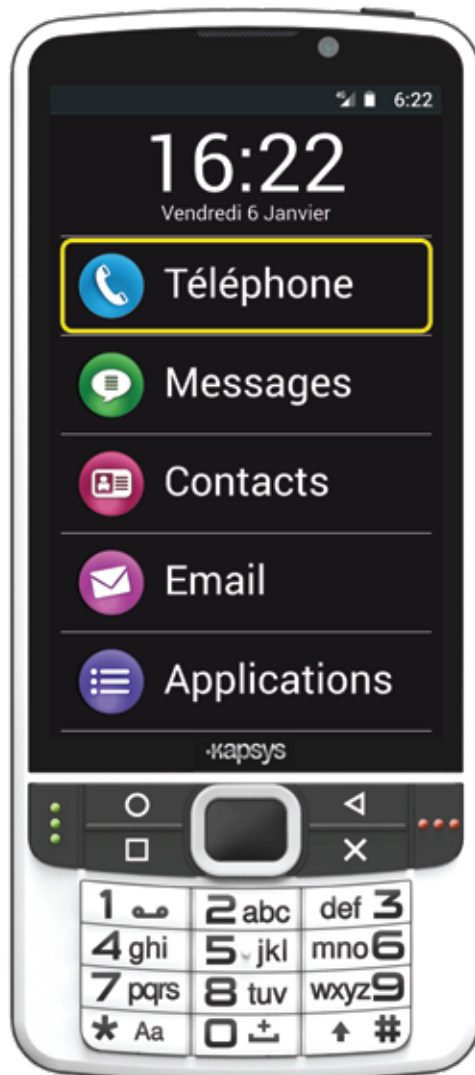

•SmartVision 2

L'unique smartphone Android 6.0 offrant un panel complet d'applications dédiées aux déficients visuels et 100% "made in France"

Écran tactile et clavier à touches

- Clavier ergonomique et intuitif avec un panneau de navigation central, 4 touches Android et 2 touches d'appel dédiées
- Écran tactile de 4", résolution 480 x 800 pixels

Affichage grand format

Fonction de **grossissement de texte instantané** avec un choix de tailles, contrastes et vitesses de défilement

Bouton SOS

Appels et/ou SMS géo-localisés automatiquement déclenchés en cas de danger

Mode contrôle à distance

Permet à une personne de votre choix d'**intervenir à distance** sur votre SmartVision2 depuis un ordinateur

Reconnaissance de caractères

Fonction OCR permettant la **vocalisation d'un document** avec détection automatique ou manuelle

Commande et reconnaissance vocales

Commande et reconnaissance **vocales rapides et accessibles** grâce à une touche dédiée

Aides à la vision

Conception unique avec **deux LED's**, des capteurs de **proximité** et de **lumière** pour une qualité supérieure du **détecteur de couleurs** et de la **loupe numérique**